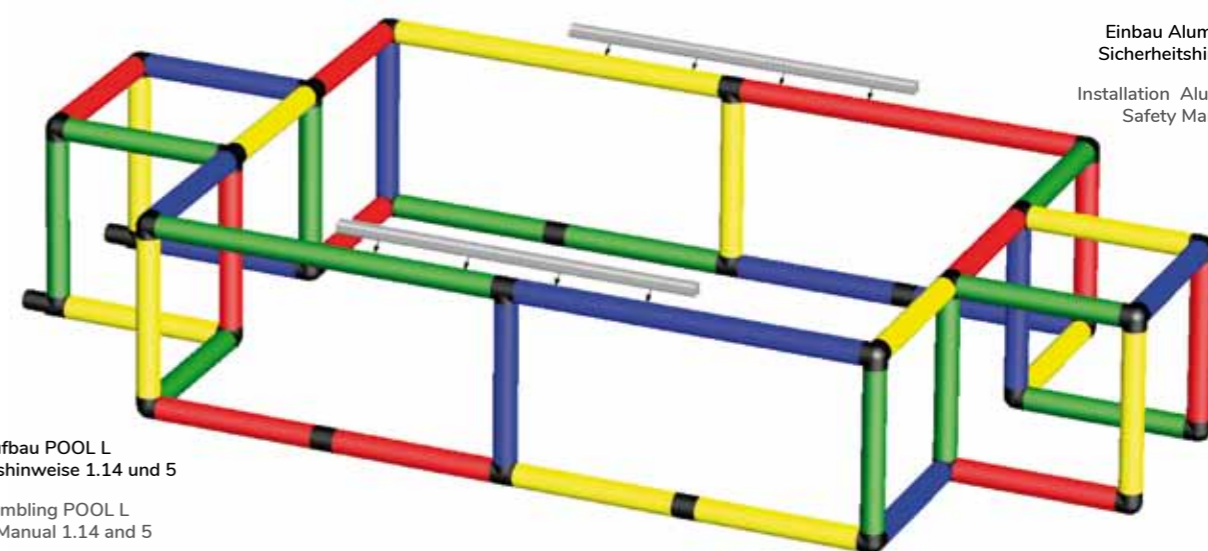

Sommertraum Schwimm-
badturm mit Modular-
rutsche und Babyecke
Summer Dream Swimming
Pool Tower with Modular
Slide and Baby Corner

445 x 208 x 236 cm
3 j/yr 6 std/h

C0050

Erforderliche Baukästen Required Kits

1x

1x

1x

1x

1

2

Aufbau Modularrutsche
Sicherheitshinweise 1.20
Assembling Modular Slide
Safety Manual 1.20

3