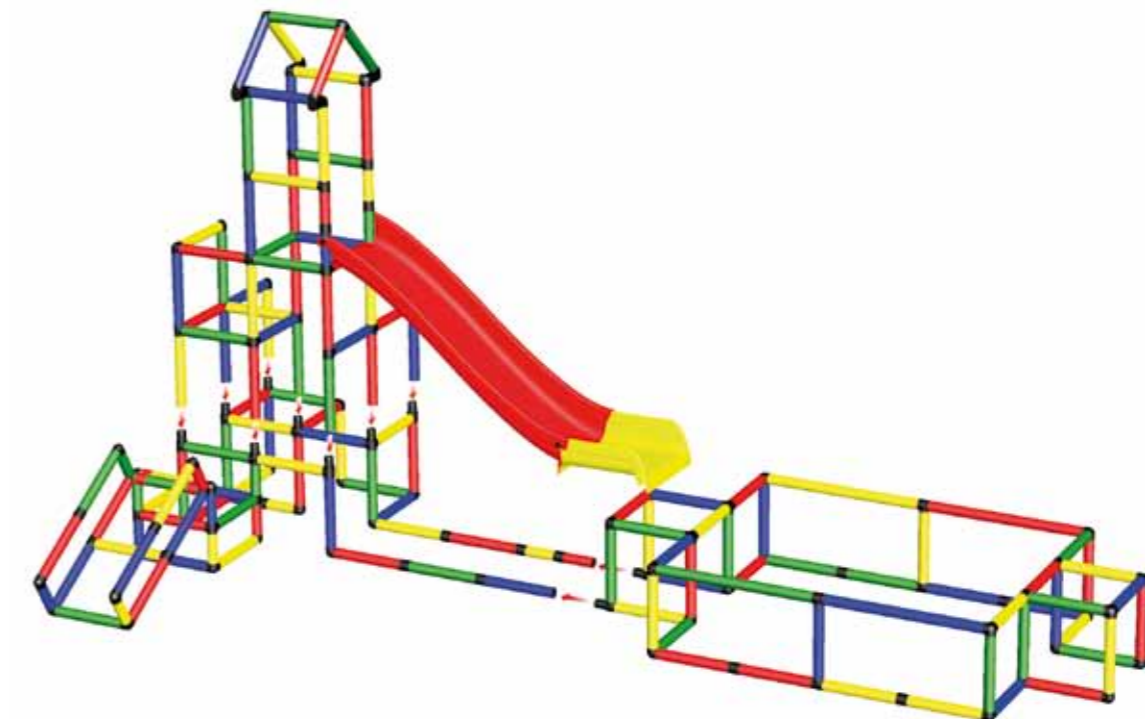

Sommertraum Schwimm-
badturm mit Modular-
rutsche und Babyecke
Summer Dream Swimming
Pool Tower with Modular
Slide and Baby Corner

445 x 208 x 236 cm
3 j/yr 6 std/h

C0050

Erforderliche Baukästen Required Kits

1x

1x

1x

1x

1

2

Aufbau Modularrutsche
Sicherheitshinweise 1.20
Assembling Modular Slide
Safety Manual 1.20

3

Aufbau POOL L
Sicherheitshinweise 1.14 und 5
Assembling POOL L
Safety Manual 1.14 and 5

Einbau Aluminiumprofil
Sicherheitshinweise 1.16
Installation Aluminium Profile
Safety Manual 1.16

4

5

Verschrauben der Röhre und Platten
Sicherheitshinweise 1.1 und 1.3
Screwing of Tubes and Panels
Safety Manual 1.1 and 1.3