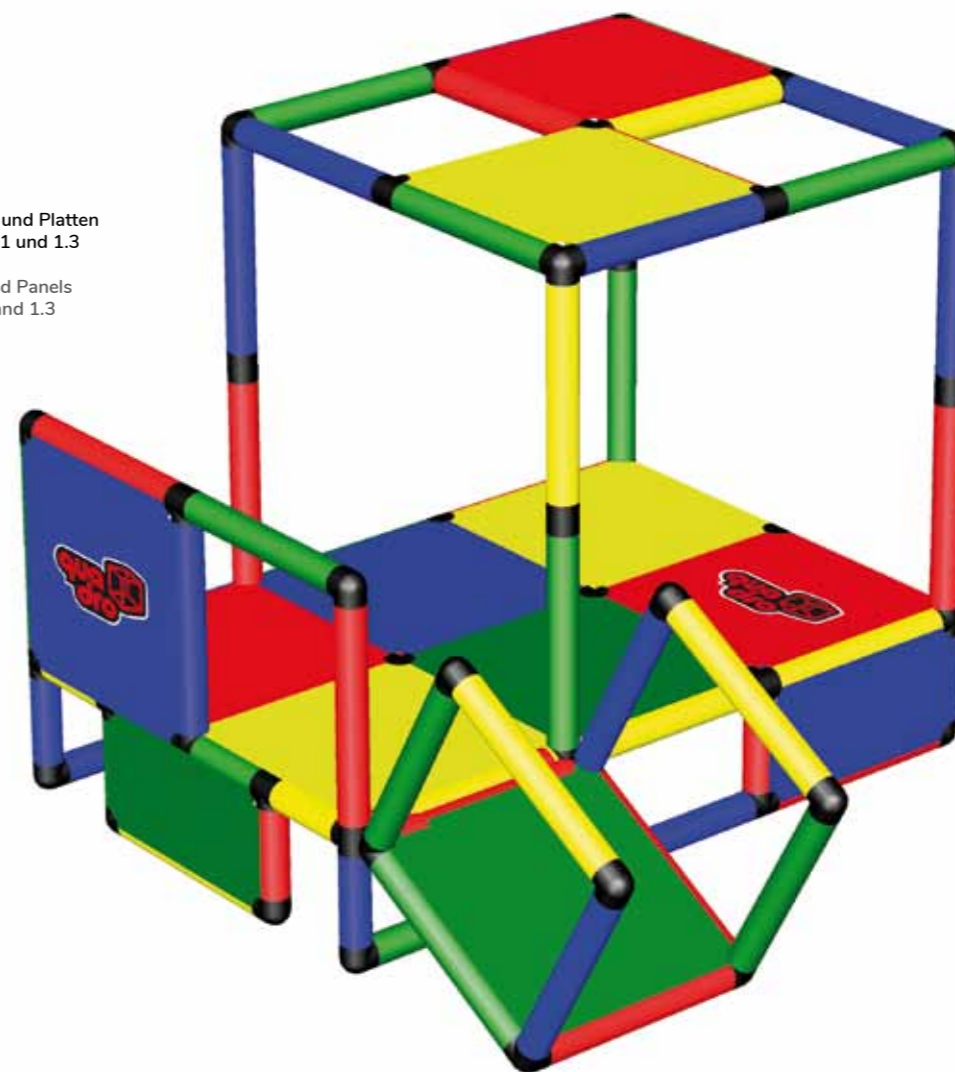

4

Verschrauben der Rohre und Platten
Sicherheitshinweise 1.1 und 1.3

Screwing of Tubes and Panels
Safety Manual 1.1 and 1.3