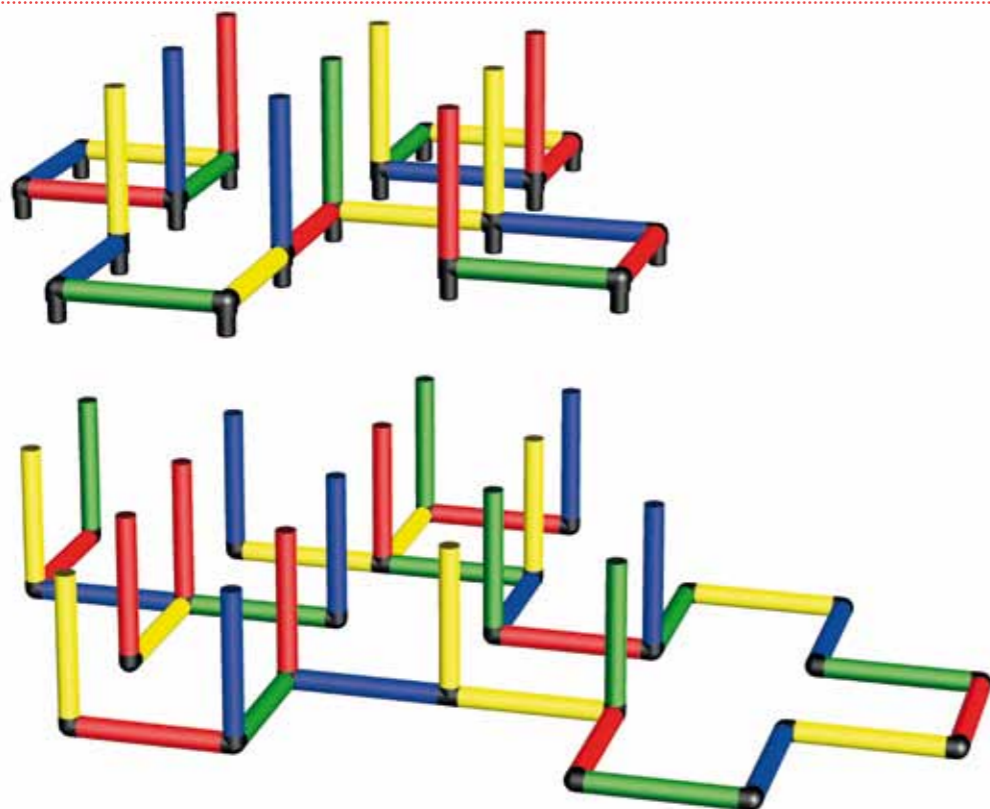

Erforderliche Baukästen Required Kits

1x

1x

1x

1