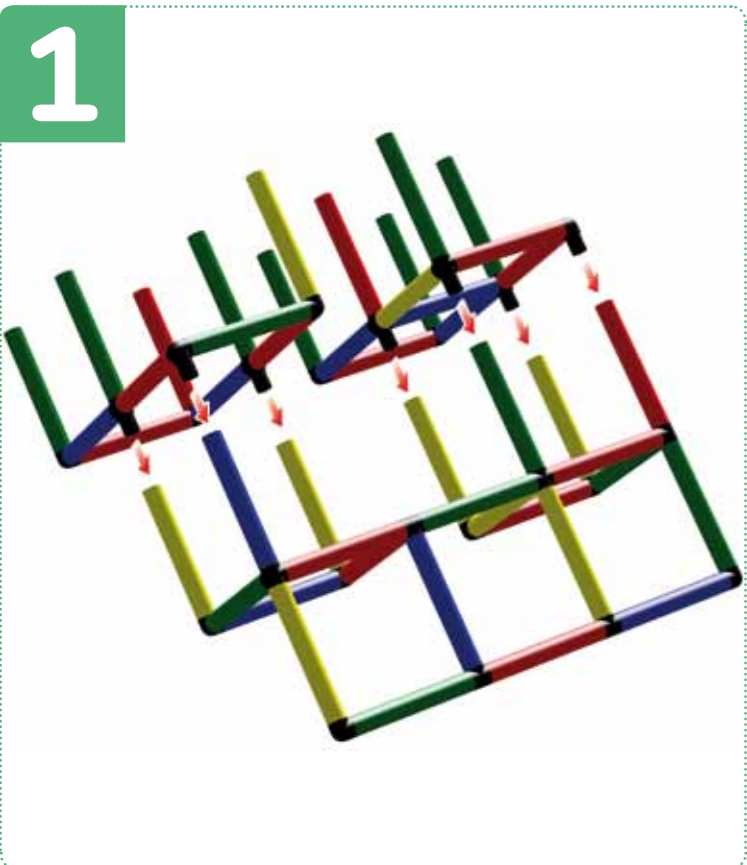

2

Spieltunnel

Play Tunnel

175 x 125 x 90 cm

18 m/mo ⌚ 3 std/h

A0134

Spielturm Junior mit Super Rampe

Play Tower Junior with Super Ramp