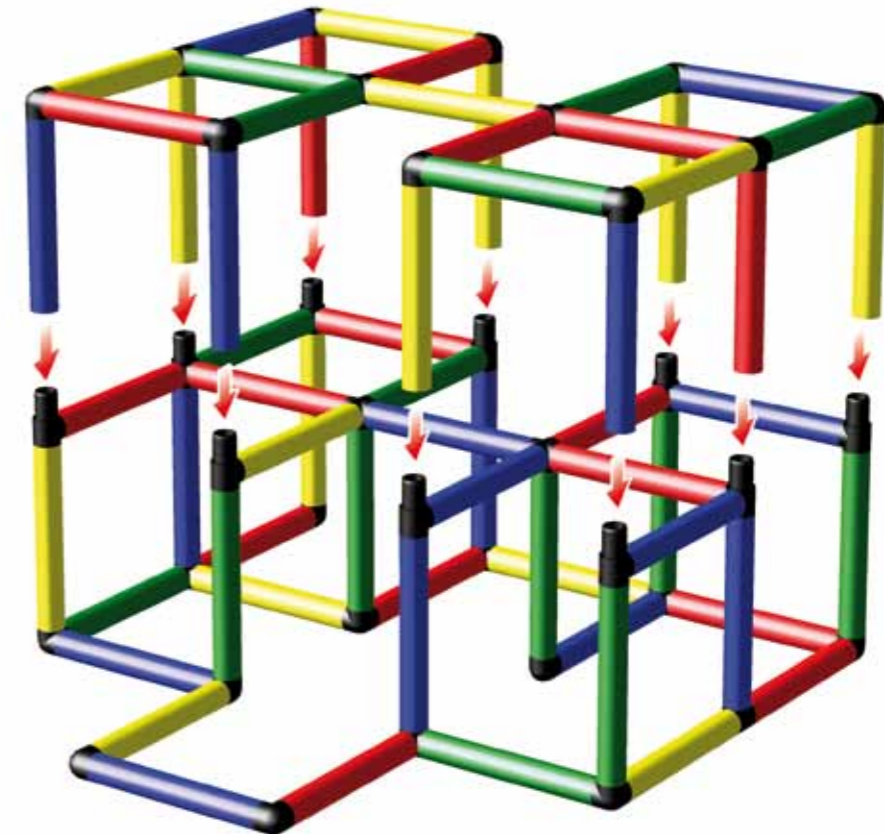

1

2

Spielhöhle

Play Cave

125 x 125 x 85 cm

18 m/mo ⌚ 3 std/h

A0133

1

2

Spieltunnel

Play Tunnel

175 x 125 x 90 cm

18 m/mo ⌚ 3 std/h

A0134

Spielturm Junior mit Super Rampe

Play Tower Junior with Super Ramp