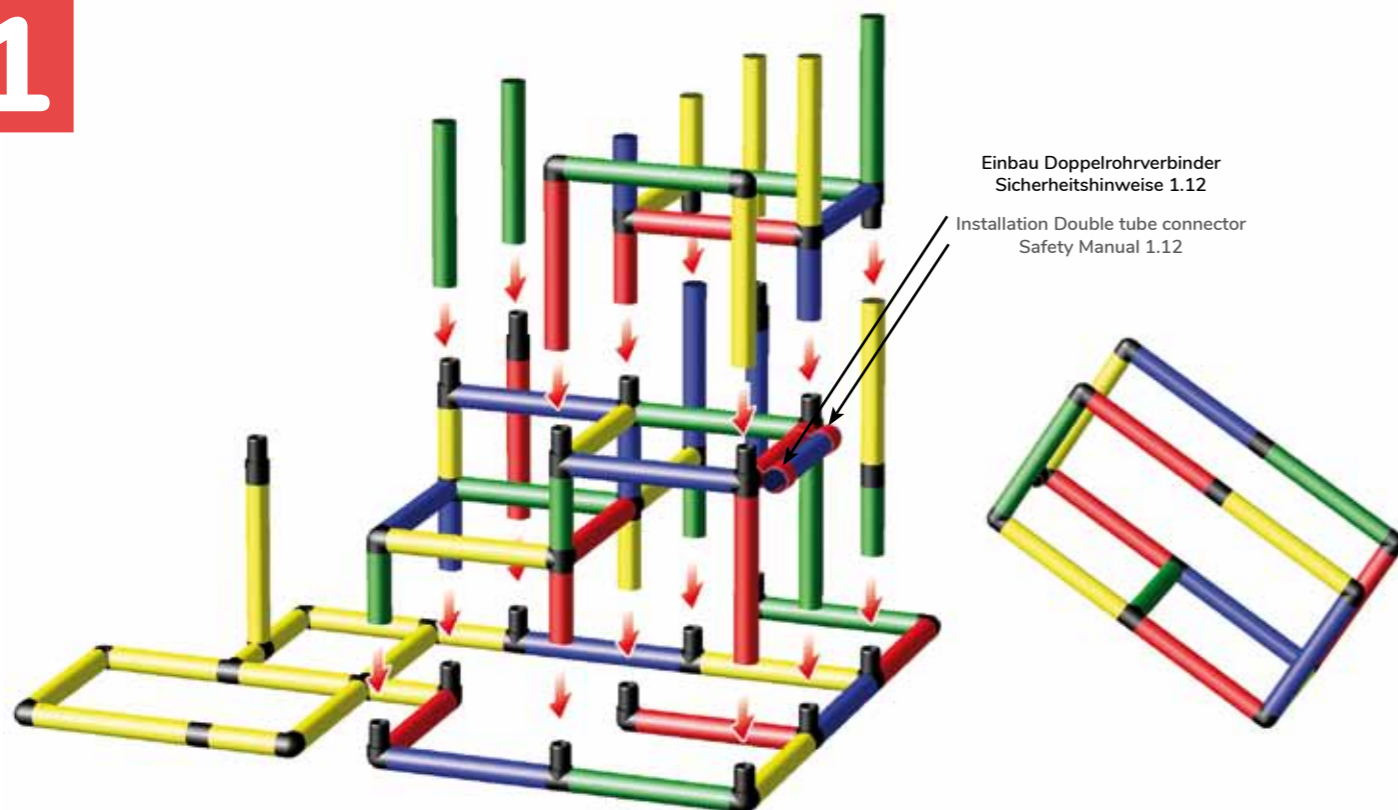

Kleinkinder Spielturm mit Bogenrutsche und Babyrutsche

Toddler Playtower with Curved Slide and Baby Slide

260 x 168 x 196 cm
18 m/mo ⌚ 5 std/h

C0049

Erforderliche Baukästen Required Kits

1x

1x

1x

1

Einbau Doppelrohrverbinder
Sicherheitshinweise 1.12
Installation Double tube connector
Safety Manual 1.12

2

Aufbau Bogenrutsche
Sicherheitshinweise 1.21
Assembling Curved Slide
Safety Manual 1.21

3

4

Verschrauben der Rohre und Platten
Sicherheitshinweise 1.1 und 1.3
Screwing of Tubes and Panels
Safety Manual 1.1 and 1.3