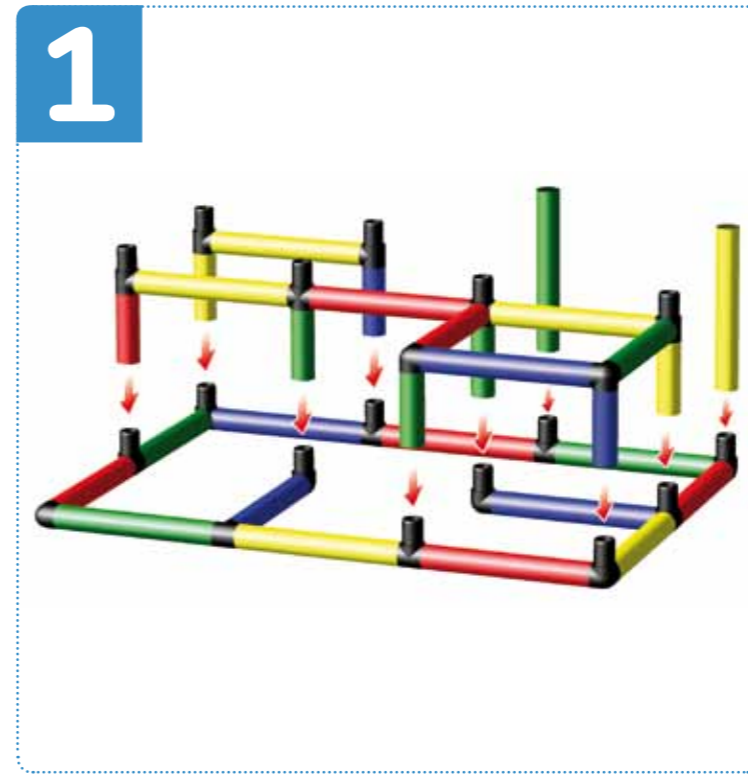

Spieltunnel

Play Tunnel

175 x 125 x 90 cm

18 m/mo ⌚ 3 std/h

A0134

Spielturm Junior mit Super Rampe

Play Tower Junior with Super Ramp

160 x 125 x 176 cm
18 m/mo ⌚ 4 std/h

B0057

Erforderliche Baukästen Required Kits

1x

1x