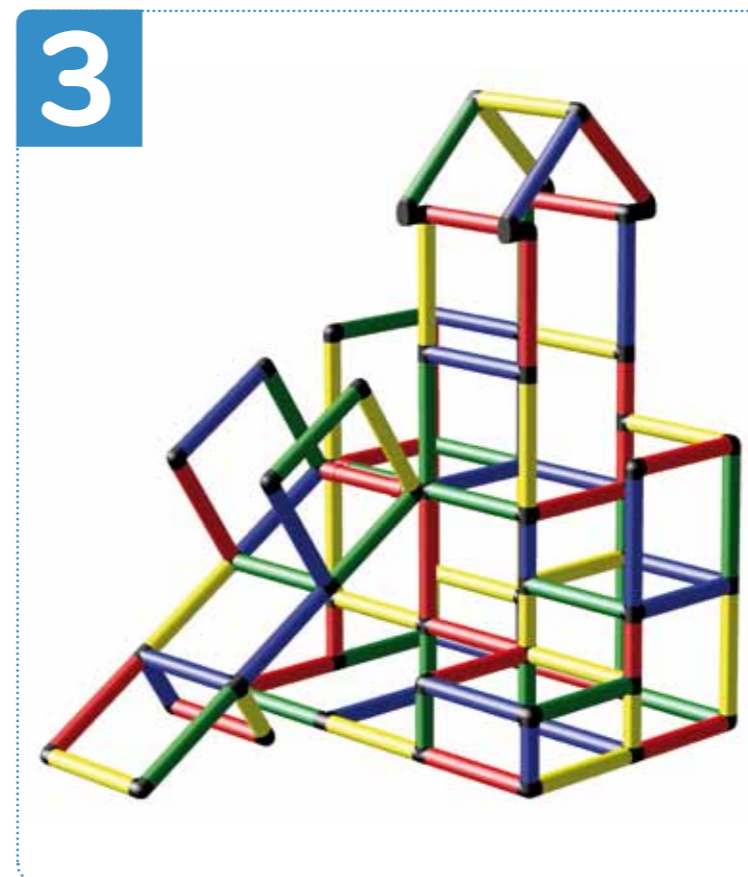

Spieltunnel

Play Tunnel

175 x 125 x 90 cm

18 m/mo ⌚ 3 std/h

A0134

Spielturm Junior mit Super Rampe

Play Tower Junior with Super Ramp

160 x 125 x 176 cm
18 m/mo ⌚ 4 std/h

B0057

Erforderliche Baukästen Required Kits

1x

1x