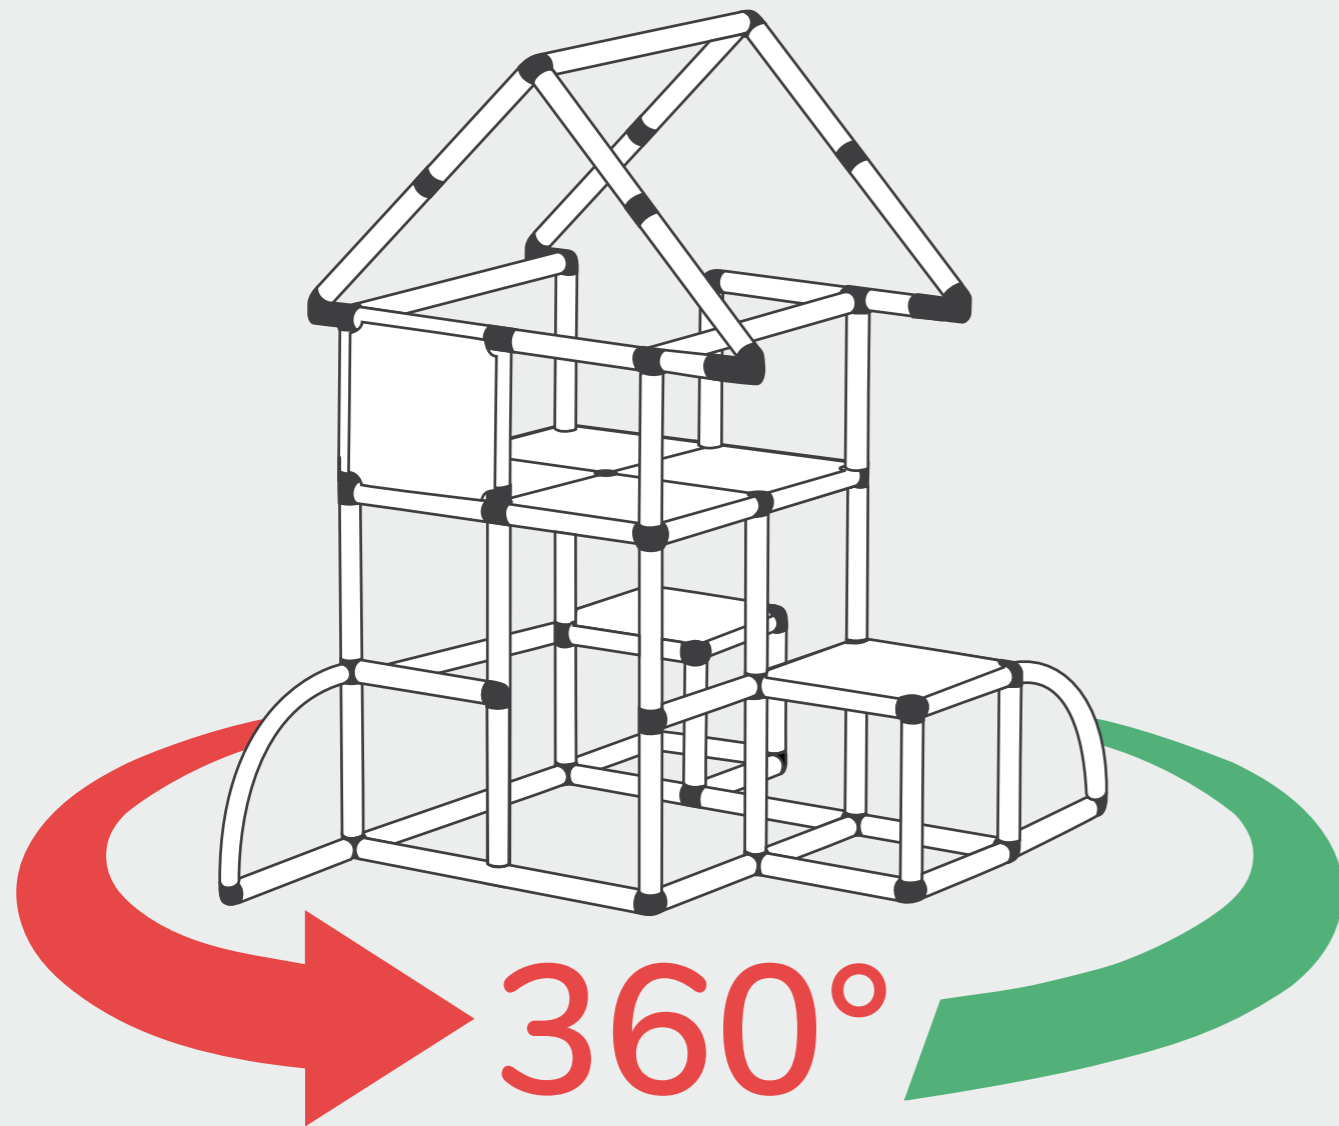

Kletterpyramide Climbing Pyramid

310 02
9 Designs

237 Teile
237 parts

Ab 12 Monate – 4 Jahre
From 12 months – 4 years

über 400 Designs
more than 400 designs

Mobilgeräte optimiert
Optimized for smartphones

Dies ist nur eine Auswahl von Designs. Eine vollständige Übersicht findest du auf quadromdb.com!

This is only a selection of designs. You can find a complete overview on quadromdb.com!

CORE (Basismodelle KLETTERPYRAMIDE) CORE (basic models CLIMBING PYRAMID)

<p>04 Baby Labyrinth Baby Labyrinth A0126</p>	<p>05 Kletterkoloss Climbing Colossus A0127</p>	<p>06 Klettergerüst Climbing Frame A0128</p>
<p>07 Kletterberg Climbing Mountain A0129</p>	<p>08 Kletterpyramide Climbing Pyramid A0130</p>	<p>09 Kletterrampe Climbing Ramp A0131</p>
<p>10 Kinderbarren Parallel Bars for Children A0132</p>	<p>11 Spielhöhle Play Cave A0133</p>	<p>12 Spieltunnel Play Tunnel A0134</p>