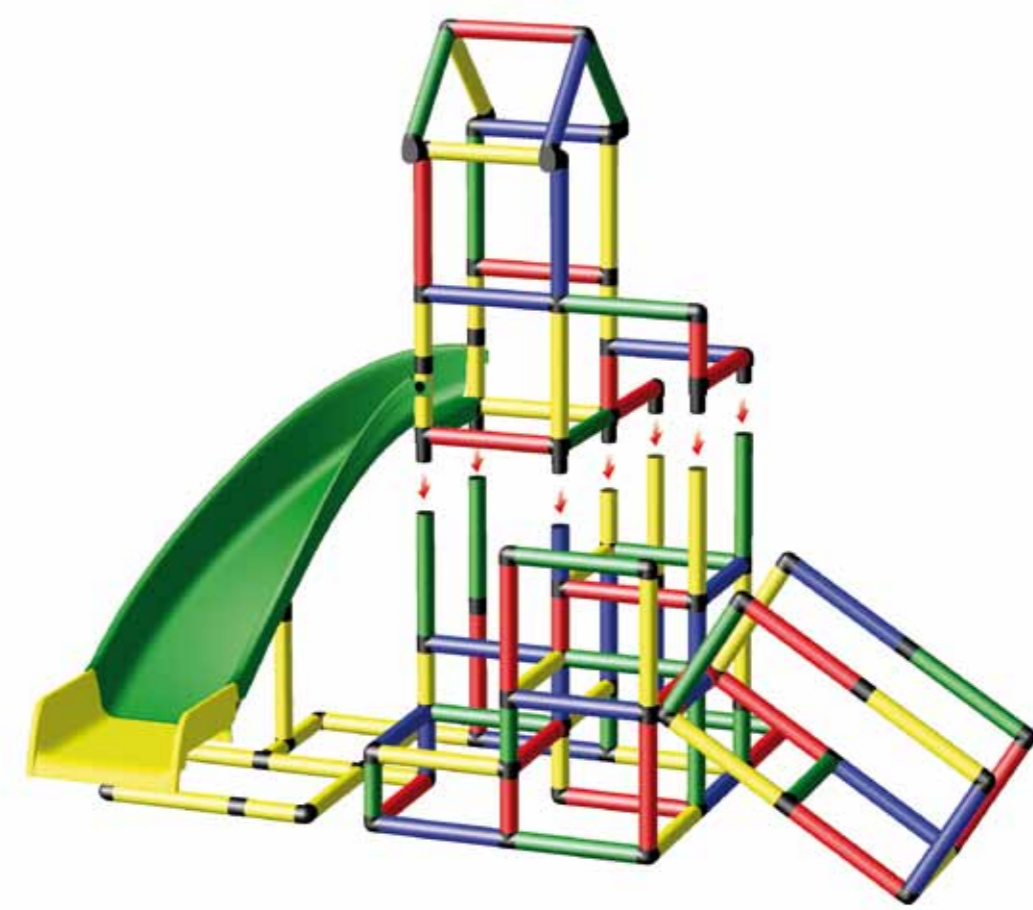

Kleinkinder Spielturm mit Bogenrutsche und Babyrutsche

Toddler Playtower with Curved Slide and Baby Slide

260 x 168 x 196 cm
18 m/mo ⌚ 5 std/h

C0049

Erforderliche Baukästen Required Kits

1x

1x

1x

1

Einbau Doppelrohrverbinder
Sicherheitshinweise 1.12
Installation Double tube connector
Safety Manual 1.12

2

Aufbau Bogenrutsche
Sicherheitshinweise 1.21
Assembling Curved Slide
Safety Manual 1.21

3

4

Verschrauben der Rohre und Platten
Sicherheitshinweise 1.1 und 1.3
Screwing of Tubes and Panels
Safety Manual 1.1 and 1.3

Sommertraum Schwimm-
badturm mit Modular-
rutsche und Babyecke
Summer Dream Swimming
Pool Tower with Modular
Slide and Baby Corner

445 x 208 x 236 cm
3 j/yr 6 std/h

C0050

Erforderliche Baukästen Required Kits