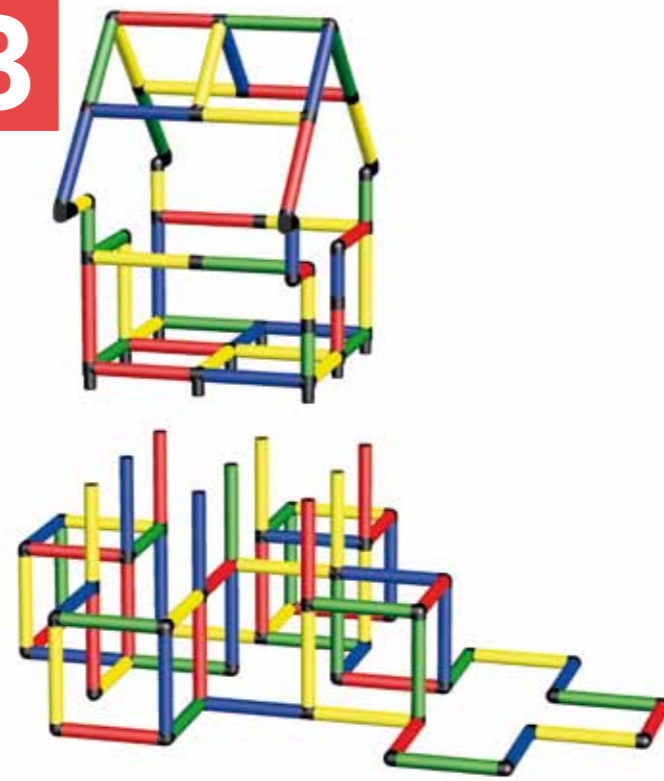

Kinderspielhaus mit vielen Klettermöglichkeiten und Modularrutsche

Children's Play House with many Climbing Possibilities and Modular Slide

285 x 165 x 204 cm
24 m/mo ⌚ 4 std/h

C0053

Erforderliche Baukästen Required Kits

1x

1x

1x

1

2

3

5

4

Aufbau Modularrutsche
Sicherheitshinweise 1.20

Assembling Modular Slide
Safety Manual 1.20

Verschrauben der Rohre und Platten
Sicherheitshinweise 1.1 und 1.3

Screwing of Tubes and Panels
Safety Manual 1.1 and 1.3