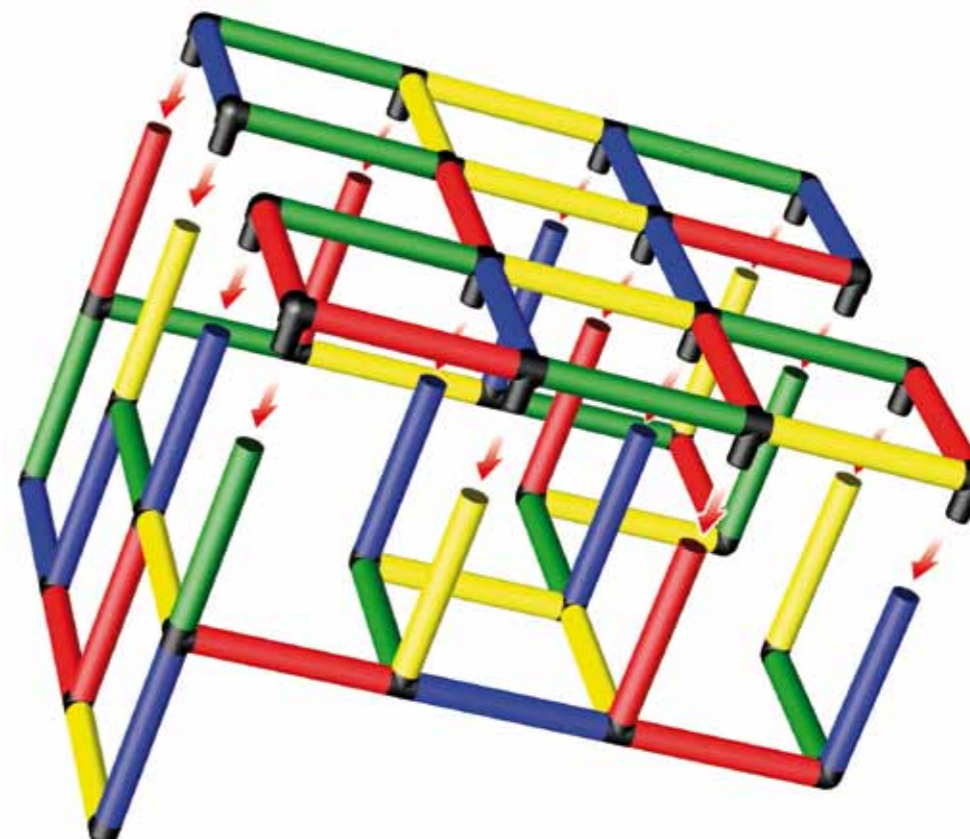

Kletterpyramide

Climbing Pyramid

125 x 125 x 125 cm

24 m/mo ⌚ 3 std/h

A0130

1

2

Kletterrampe

Climbing Ramp

130 x 125 x 85 cm

18 m/mo ⌚ 2 std/h

A0131

1

2