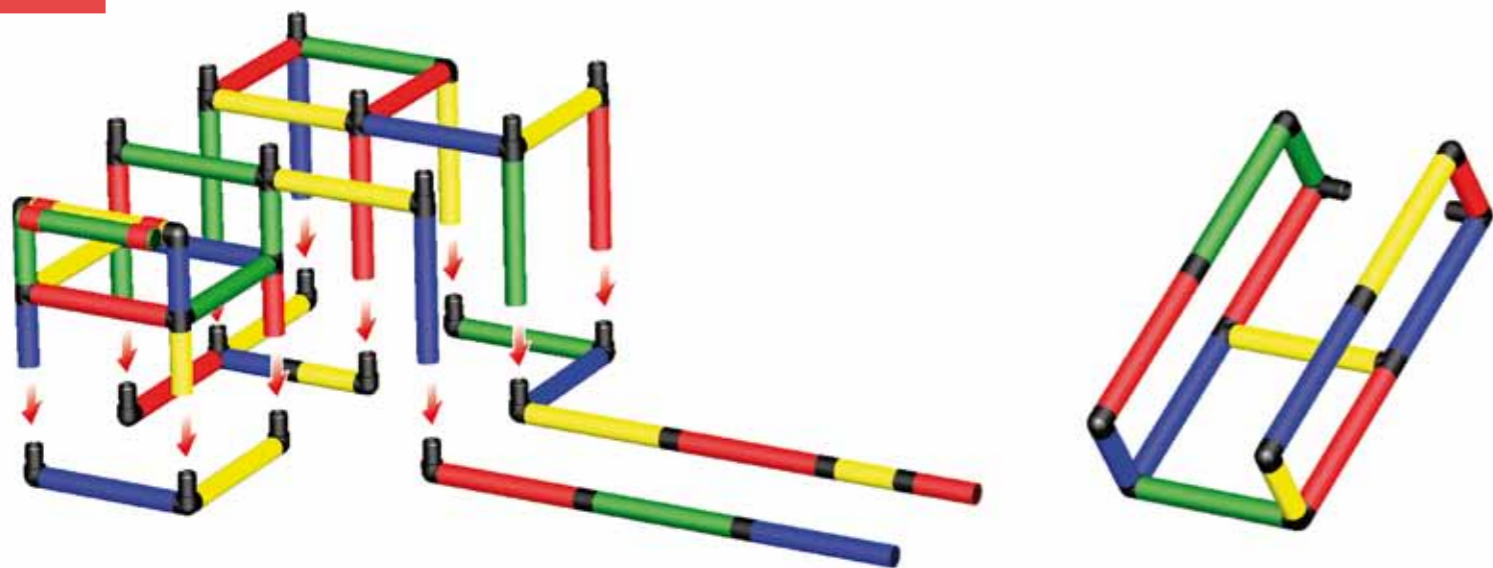

Sommertraum Schwimm-
badturm mit Modular-
rutsche und Babyecke
Summer Dream Swimming
Pool Tower with Modular
Slide and Baby Corner

445 x 208 x 236 cm
3 j/yr 6 std/h

C0050

Erforderliche Baukästen Required Kits

1x

1x

1x

1x

1

2

Aufbau Modularrutsche
Sicherheitshinweise 1.20
Assembling Modular Slide
Safety Manual 1.20

3

Aufbau POOL L
Sicherheitshinweise 1.14 und 5
Assembling POOL L
Safety Manual 1.14 and 5

Einbau Aluminiumprofil
Sicherheitshinweise 1.16
Installation Aluminium Profile
Safety Manual 1.16

4

5

Verschrauben der Röhre und Platten
Sicherheitshinweise 1.1 und 1.3
Screwing of Tubes and Panels
Safety Manual 1.1 and 1.3