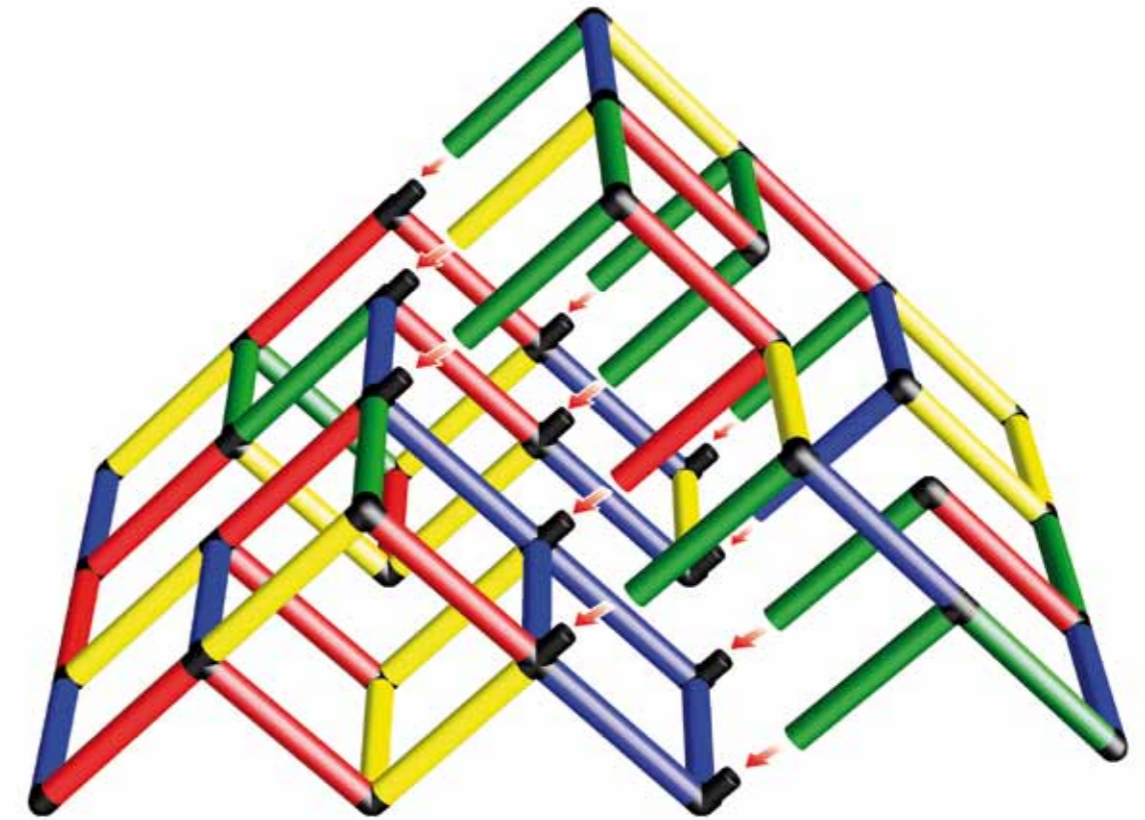

Baby Labyrinth
Babylabyrinth
 125 x 125 x 85 cm
 12 m/mo ⌚ 3 std/h
 A0126

1

2

Kletterkoloss
Climbing Colossus
 175 x 125 x 90 cm
 18 m/mo ⌚ 3 std/h
 A0127

1

2

Klettergerüst

Climbing Frame