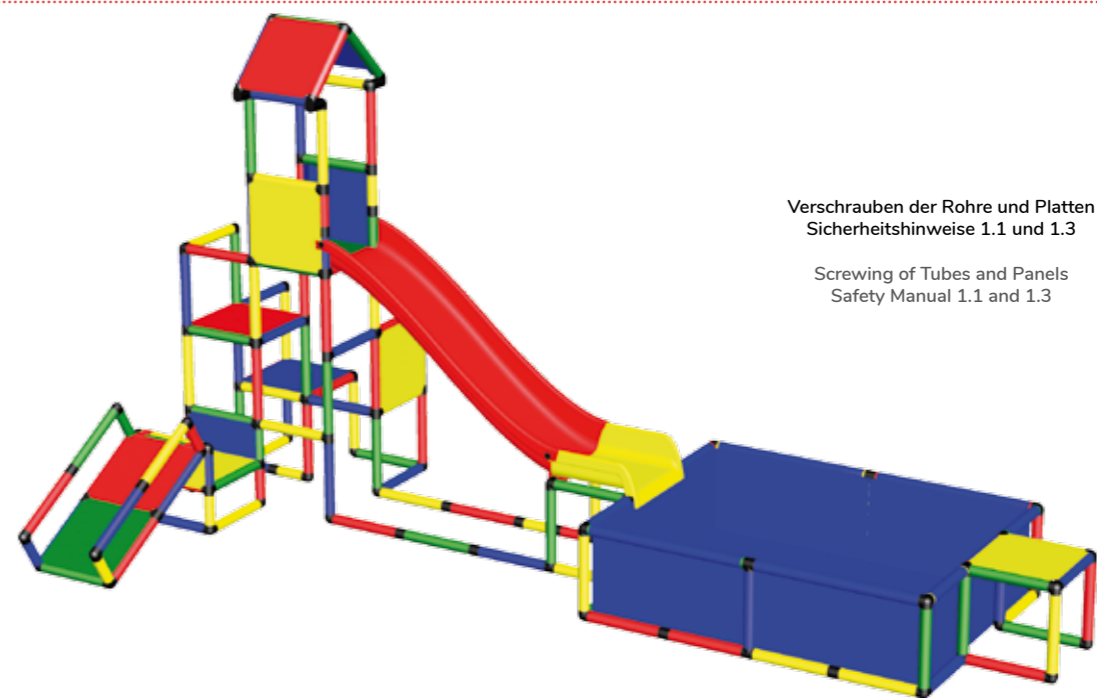

Verschrauben der Röhre und Platten
Sicherheitshinweise 1.1 und 1.3
Screwing of Tubes and Panels
Safety Manual 1.1 and 1.3