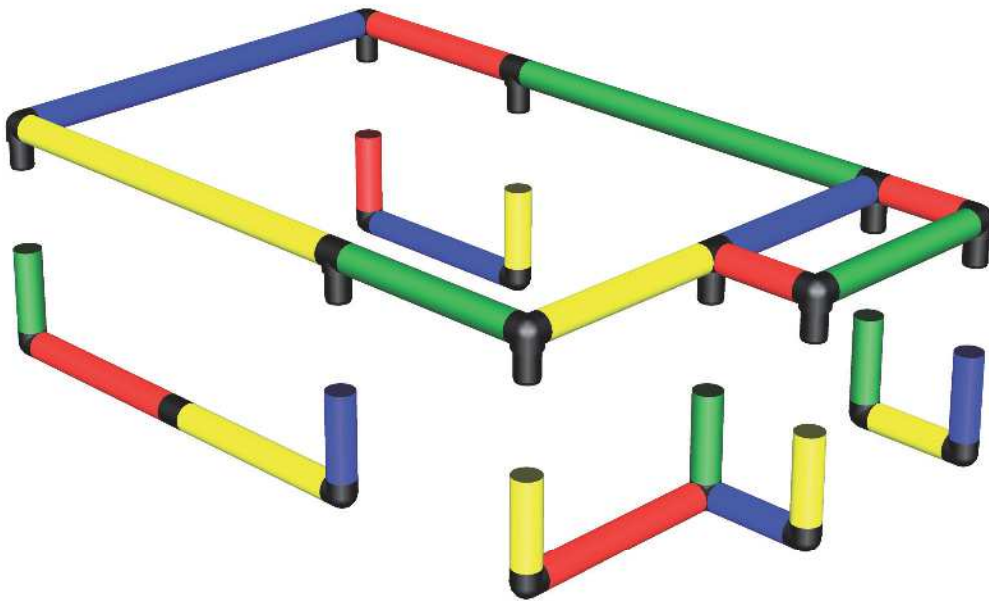

Pool S (109 60)

Wasserhöhe max.: 20 cm

Befüllbar mit max. 2000 St. Bälle à Ø 60 mm (4 x Art. 126 00)

Pool S (109 60)

Water level max.: 20 cm

Fillable with max. 2000 pcs. Balls Ø 60 mm (4 x Art.126 00)

145 x 85 x 25 cm

1 ⌚ 1 std/h

VERSION
04.2022

Raumkupplung 4-armig 4 way connector 2x Art. : 00041	Raumkupplung 3-armig 3 way connector 6x Art. : 00031	Flächenkupplung 2-armig (180°) 2 way connector 1x Art. : 00111	Rohr (95 cm) Tube (95 cm) 9x Art. : 00532 - 00535	Platte (40 x 20 cm) Panel (40 x 20 cm) 1x Art. : 00202 - 00205	Poolfolie S Pool foil S 1x Art. : 10012	Schlüssel Key 3x Art. : 00675
Flächenkupplung 3-armig T connector 2x Art. : 00131	Flächenkupplung 2-armig (90°) Elbow connector 8x Art. : 00121	Rohr (15 cm) Tube (15 cm) 13x Art. : 00512 - 00515	Rohr (75 cm) Tube (75 cm) 3x Art. : 00572 - 00575	Plattenschraube Panel screw 6x Art. : 00620	Rohrschraube Tube screw 50x Art. : 00612- 00615	

1

2

VOR DEM ERSTEN GEBRAUCH
BITTE DIE **SICHERHEITSHINWEISE**
SORGFÄLTIG DURCHLESEN!

PLEASE READ THE **SAFETY INSTRUCTIONS**
CAREFULLY BEFORE YOU START
WITH ASSEMBLING!