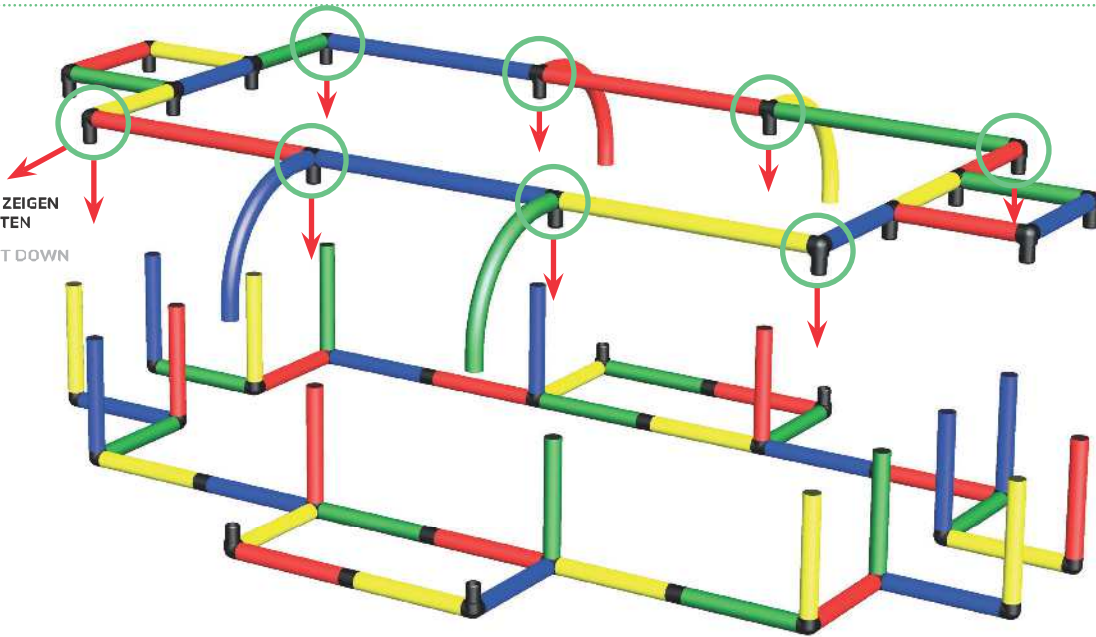

Pool XXL (116 80)

Wasserhöhe max.: 35 cm

Befüllbar mit max. 3000 St. Bälle à Ø 60 mm (6x Art. 12600)

Pool XXL (116 80)

Water level max.: 35 cm

Fillable with max. 3000 pcs. Balls Ø 60 mm (6x Art.12600)

325 x 125 x 45 cm

3 ⌚ 2,5 std/h

VERSION
04.2022

Raumkupplung 4-armig
4 way connector

12x Art. : 00041

Flächenk. 2-armig
(90°)
Elbow connector

4x Art. : 00121

Rohr (35 cm) lube (35 cm)

56x Art. : 00532 - 00535

Rohr (75 cm) Tube (75 cm)

6x Art. : 00572 - 00575

Platte Panel (40 x 40 cm)

2x Art. : 00402 - 00405

Poolfolie XXL
Pool foil XXL

1x Art. : 10032

Rundtextil Round textile

2x Art. : 00363

Schlüssel Key

3x Art. : 00675

Raumkupplung 3-armig
3 way connector

20x Art. : 00031

Flächenk. 2-armig
(180°)
2 way connector

8x Art. : 00111

Bogenrohr Curved tube

4x Art. : 10052 - 10055

Rohr (75 cm) Tube (75 cm)

6x Art. : 00572 - 00575

Platte Panel (40 x 40 cm)

2x Art. : 00402 - 00405

Poolfolie XXL
Pool foil XXL

1x Art. : 10032

Plattenschraube
Panel screw

8x Art. : 00620

Rohrschraube
Tube screw

132x Art. : 00612- 00615

1

SCHRAUBEN ZEIGEN
NACH UNTEN
SCREWS POINT DOWN

2