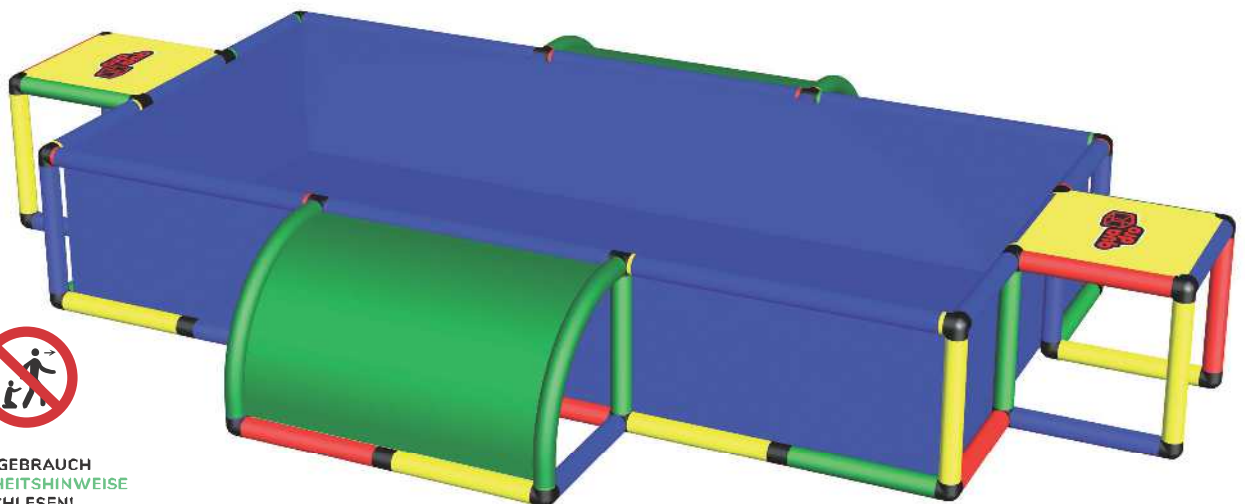

VOR DEM ERSTEN GEBRAUCH
BITTE DIE SICHERHEITSHINWEISE
SORGFÄLTIG DURCHLESEN!

PLEASE READ THE SAFETY INSTRUCTIONS
CAREFULLY BEFORE YOU START
WITH ASSEMBLING!