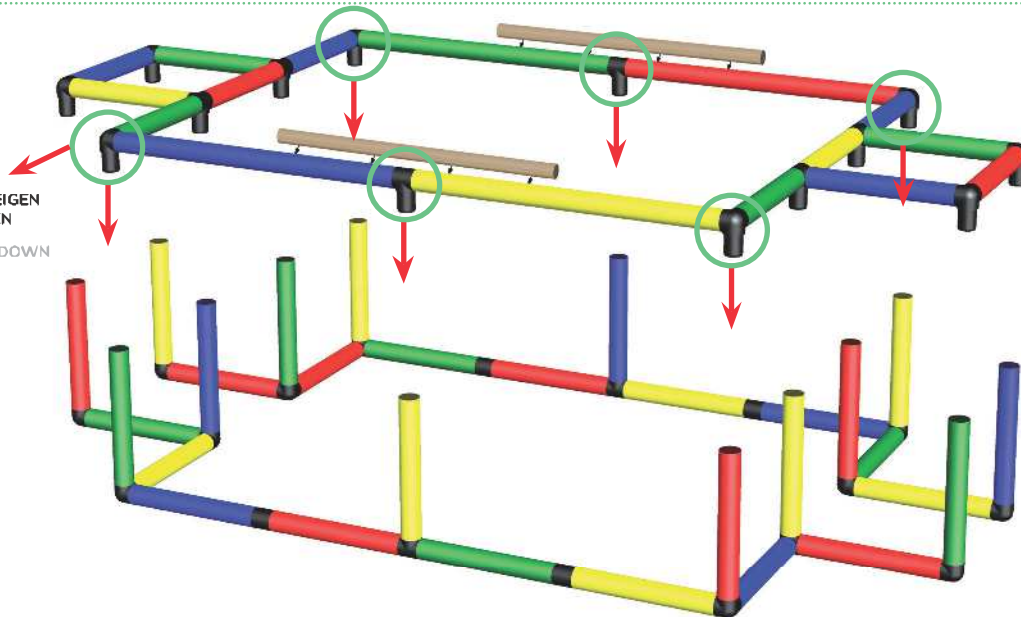

Platte (40 x 40 cm)
Panel (40 x 40 cm)

2x Art. : 00402 - 00405

Poolfolie L
Pool foil L

1x Art. : 10022

Schlüssel
Key

3x Art. : 00675

Flächenkupplung 3-armig
T connector

4x Art. : 00131

Flächenkupplung 2-armig
(90°)
Elbow connector

4x Art. : 00121

Rohr (75 cm) Tube (75 cm)

4x Art. : 00572 - 00575

Holz-Profil (80 cm)
Wooden profile (80 cm)

2x Art. : 40380

Plattenschraube
Panel screw

8x Art. : 00620

Rohrschraube
Tube screw

92x Art. : 00612- 00615

1

SCHRAUBEN ZEIGEN
NACH UNTEN
SCREWS POINT DOWN

2

VOR DEM ERSTEN GEBRAUCH
BITTE DIE SICHERHEITSHINWEISE
SORGFÄLTIG DURCHLESEN!

PLEASE READ THE SAFETY INSTRUCTIONS
CAREFULLY BEFORE YOU START
WITH ASSEMBLING!