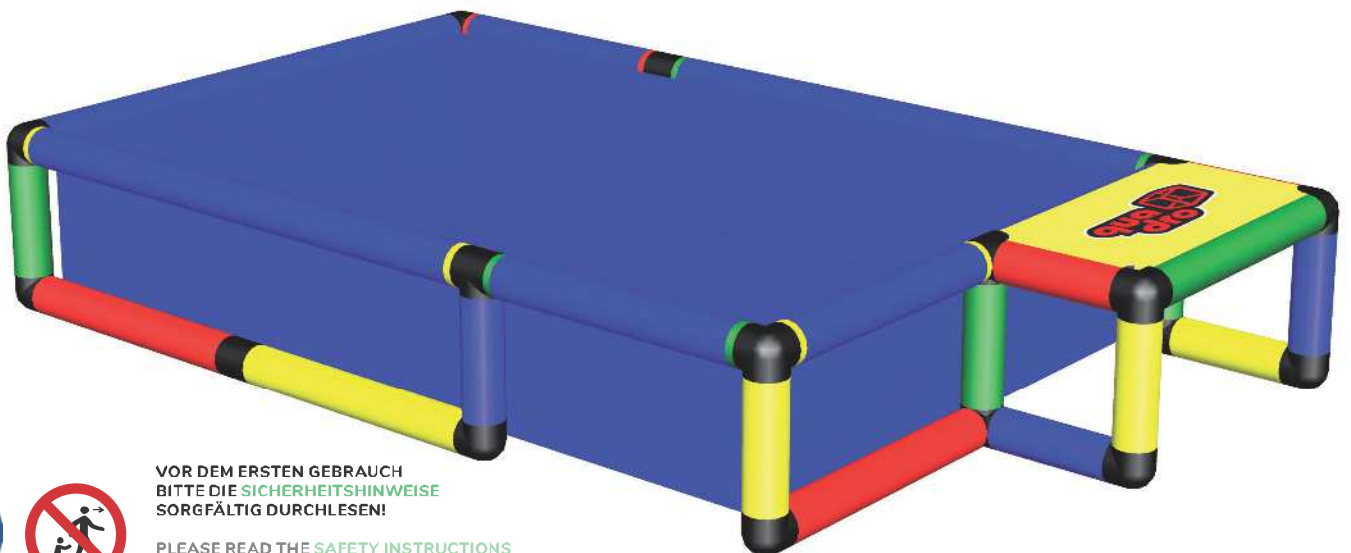

Pool S (109 60)

Wasserhöhe max.: 20 cm

Befüllbar mit max. 2000 St. Bälle à Ø 60 mm (4 x Art. 126 00)

Pool S (109 60)

Water level max.: 20 cm

Fillable with max. 2000 pcs. Balls Ø 60 mm (4 x Art.126 00)

145 x 85 x 25 cm

1 ⌚ 1 std/h

VERSION
04.2022

Raumkupplung 4-armig 4 way connector 2x Art. : 00041	Raumkupplung 3-armig 3 way connector 6x Art. : 00031	Flächenkupplung 2-armig (180°) 2 way connector 1x Art. : 00111	Rohr (95 cm) Tube (95 cm) 9x Art. : 00532 - 00535	Platte (40 x 20 cm) Panel (40 x 20 cm) 1x Art. : 00202 - 00205	Poolfolie S Pool foil S 1x Art. : 10012	Schlüssel Key 3x Art. : 00675
Flächenkupplung 3-armig T connector 2x Art. : 00131	Flächenkupplung 2-armig (90°) Elbow connector 8x Art. : 00121	Rohr (15 cm) Tube (15 cm) 13x Art. : 00512 - 00515	Rohr (75 cm) Tube (75 cm) 3x Art. : 00572 - 00575	Plattenschraube Panel screw 6x Art. : 00620	Rohrschraube Tube screw 50x Art. : 00612- 00615	

1

2

VOR DEM ERSTEN GEBRAUCH
BITTE DIE **SICHERHEITSHINWEISE**
SORGFÄLTIG DURCHLESEN!

PLEASE READ THE **SAFETY INSTRUCTIONS**
CAREFULLY BEFORE YOU START
WITH ASSEMBLING!